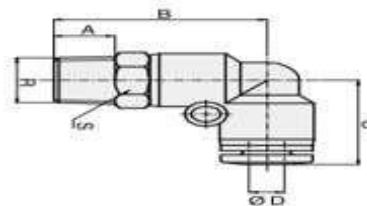

LÍNEA NEUMÁTICA – Conectores Rápido Neumáticos

Codo Macho

69PLM (milímetros)

Codo Macho

69PLP (pulgadas)

Codigo VMA	Part No.	Dimensiones					
		Tubo D	R	A	B	C	S
		Mm D1		Mm	Mm	Mm	Mm
69PLM4M5-EM	ZPL04-M5	4	M5	4	22,5	17,7	10
69PLM4M6-EM	ZPL04-M6	4	M6	4,5	23	17,7	10
69PLM402-EM	ZPL04-01T	4	1/8" NPT	7,5	25	17,7	10
69PLM404-EM	ZPL04-02T	4	1/4" NPT	9,5	27	17,7	14
69PLM6M5-EM	ZPL06-M5	6	M5	4	23,7	19,2	12
69PLM6M6-EM	ZPL06-M6	6	M6	4,5	24,2	19,2	12
69PLM602-EM	ZPL06-01T	6	1/8" NPT	7,5	26,2	19,2	12
69PLM604-EM	ZPL06-02T	6	1/4" NPT	9,5	28,2	19,2	14
69PLM606-EM	ZPL06-03T	6	3/8" NPT	10,5	29,2	19,2	17
69PLM608-EM	ZPL06-04T	6	1/2" NPT	13,5	32,2	19,2	21
69PLM802-EM	ZPL08-01T	8	1/8" NPT	7,5	29,5	22,6	14
69PLM804-EM	ZPL08-02T	8	1/4" NPT	9,5	31,5	22,6	14
69PLM806-EM	ZPL08-03T	8	3/8" NPT	10,5	32,5	22,6	17
69PLM808-EM	ZPL08-04T	8	1/2" NPT	13,5	35,5	22,6	21
69PLM1002-EM	ZPL10-01T	10	1/8" NPT	7,5	33,8	27,8	17
69PLM1004-EM	ZPL10-02T	10	1/4" NPT	9,5	35,8	27,8	17
69PLM1006-EM	ZPL10-03T	10	3/8" NPT	10,5	36,8	27,8	17
69PLM1008-EM	ZPL10-04T	10	1/2" NPT	13,5	39,8	27,8	21
69PLM1202-EM	ZPL12-01T	12	1/8" NPT	7,5	35,5	29,3	19
69PLM1204-EM	ZPL12-02T	12	1/4" NPT	9,5	37,5	29,3	19
69PLM1206-EM	ZPL12-03T	12	3/8" NPT	10,5	38,5	29,3	19
69PLM1208-EM	ZPL12-04T	12	1/2" NPT	13,5	41,5	29,3	21

Codigo VMA	Part No.	Dimensiones					
		Tubo D	R	A	B	C	S
		Mm D1		Mm	Mm	INCH	INCH
* 69PLP53202-EM	ZPL5/32-01T	5/32	1/8" NPT	7,5	25	17,7	7/16
* 69PLP53204-EM	ZPL5/32-02T	5/32	1/4" NPT	9,5	27	17,7	9/16
69PLP0402-EM	ZPL1/4-01T	1/4	1/8" NPT	7,5	26,2	19,2	1/2
69PLP0404-EM	ZPL1/4-02T	1/4	1/4" NPT	9,5	28,2	19,2	9/16
69PLP0406-EM	ZPL1/4-03T	1/4	3/8" NPT	10,5	29,2	19,2	11/16
69PLP0408-EM	ZPL1/4-04T	1/4	1/2" NPT	13,5	32,2	19,2	7/8
69PLP0502-EM	ZPL5/16-01T	5/16	1/8" NPT	7,5	29,5	22,6	9/16
69PLP0504-EM	ZPL5/16-02T	5/16	1/4" NPT	9,5	31,5	22,6	9/16
69PLP0506-EM	ZPL5/16-03T	5/16	3/8" NPT	10,5	32,5	22,6	11/16
69PLP0508-EM	ZPL5/16-04T	5/16	1/2" NPT	13,5	35,5	22,6	7/8
69PLP0602-EM	ZPL3/8-01T	3/8	1/8" NPT	7,5	33,8	27,8	11/16
69PLP0604-EM	ZPL3/8-02T	3/8	1/4" NPT	9,5	35,8	27,8	11/16
69PLP0606-EM	ZPL3/8-03T	3/8	3/8" NPT	10,5	36,8	27,8	11/16
69PLP0608-EM	ZPL3/8-04T	3/8	1/2" NPT	13,5	39,8	27,8	7/8
69PLP0802-EM	ZPL1/2-01T	1/2	1/8" NPT	7,5	35,5	29,3	7/8
69PLP0804-EM	ZPL1/2-02T	1/2	1/4" NPT	9,5	37,5	29,3	7/8
69PLP0806-EM	ZPL1/2-03T	1/2	3/8" NPT	10,5	38,5	29,3	7/8
69PLP0808-EM	ZPL1/2-04T	1/2	1/2" NPT	13,5	41,5	29,3	7/8

* solo compras calzadas/importación