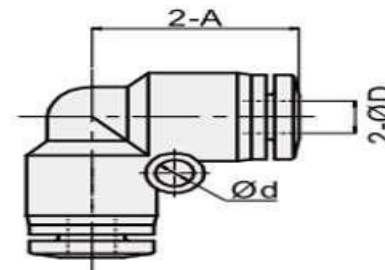

Codo Unión

65PLM (milímetros)

Codo Unión

65PLP (pulgadas)

Codigo VMA	Part No.	Tubo <u>D</u>		Dimensiones	
		Mm <u>D1</u>	Mm <u>D2</u>	<u>A</u>	<u>d</u>
				Mm	Mm
65PLM4-EM	ZPV04	4	4	17,7	3,2
65PLM6-EM	ZPV06	6	6	19,2	3,2
65PLM8-EM	ZPV08	8	8	22,6	3,2
65PLM10-EM	ZPV010	10	10	27,8	4,2
65PLM12-EM	ZPV012	12	12	29,3	4,2
* 65PLM14-EM	ZPV014	14	14	30,6	4,2
* 65PLM16-EM	ZPV016	16	16	33,3	5,1

Codigo VMA	Part No.	Tubo <u>D</u>		Dimensiones	
		Mm <u>D1</u>	Mm <u>D2</u>	<u>A</u>	<u>d</u>
				Mm	Mm
* 65PLP5/32-EM	ZPV5/32	5/32	5/32	17,7	3,2
65PLP04-EM	ZPV1/4	1/4	1/4	19,2	3,2
65PLP05-EM	ZPV5/16	5/16	5/16	22,6	3,2
65PLP06-EM	ZPV3/8	3/8	3/8	27,8	4,2
65PLP08-EM	ZPV1/2	1/2	1/2	29,3	4,2