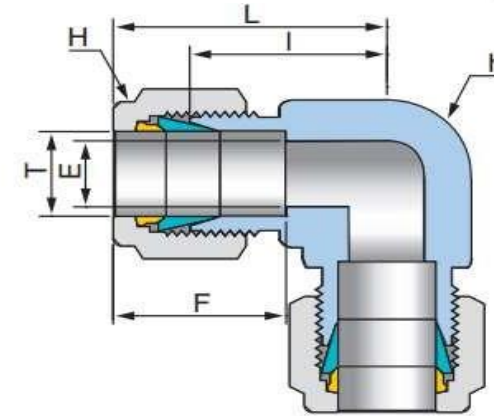

LÍNEA INSTRUMENTACIÓN – Conectores
Acero Inoxidable 316 / cono y tuerca

Codo Unión
65SSP

Codo Unión Acero Inoxidable 316 OD x OD

Codigo VMA	Part No.	Tubo OD <u>T</u>		Dimensiones (mm)							
				<u>E</u>		<u>h</u>		<u>H</u>		<u>F</u>	<u>I</u>
		Pulgadas	Mm	Min	Pulgadas	Mm	Pulgadas	Mm			
65SSP04-VM	UEU-04	1/4	6,35	4,8	1/2	12,70	9/16	14,28	15,2	19,6	26,9
65SSP06-VM	UEU-06	3/8	9,52	7,1	5/8	15,87	11/16	17,46	16,8	23,1	30,5
65SSP08-VM	UEU-08	1/2	12,70	10,4	13/16	20,63	7/8	22,22	22,9	25,9	36,1
65SSP12-VM	UEU-12	3/4	19,05	15,7	1-1/16	26,98	1-1/8	28,57	24,4	29,7	39,9