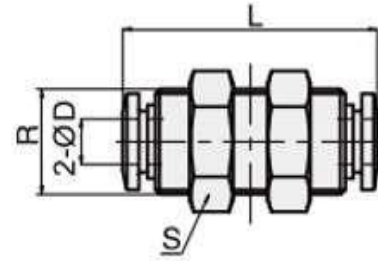

LÍNEA NEUMÁTICA – Conectores Rápido Neumáticos

Pasa Muro 82PLM (milímetros)

Pasa Muro 82PLP (pulgadas)

Codigo VMA	Part No.	Tubo <u>D</u>		Dimensiones		
				<u>R</u>	<u>S</u>	<u>L</u>
		Mm <u>D1</u>	Mm <u>D2</u>	Mm	Mm	Mm
82PLM4-EM	ZPM04	4	4	M12x1	17	33
82PLM6-EM	ZPM06	6	6	M14x1	17	38
82PLM8-EM	ZPM08	8	8	M16x1	19	40
82PLM10-EM	ZPM010	10	10	M20x1	24	46
82PLM12-EM	ZPM012	12	12	M22x1	27	46

Codigo VMA	Part No.	Tubo <u>D</u>		Dimensiones		
				<u>R</u>	<u>S</u>	<u>L</u>
		Mm <u>D1</u>	Mm <u>D2</u>	Mm	Mm	Mm
* 82PLP532-EM	ZPM5/32	5/32	5/32	M12x1	17	33
82PLP04-EM	ZPM1/4	1/4	1/4	M14x1	17	38
* 82PLP05-EM	ZPM5/16	5/16	5/16	M16x1	19	40
82PLP06-EM	ZPM3/8	3/8	3/8	M20x1	24	46
82PLM08-EM	ZPM1/2	1/2	1/2	M22x1	27	46