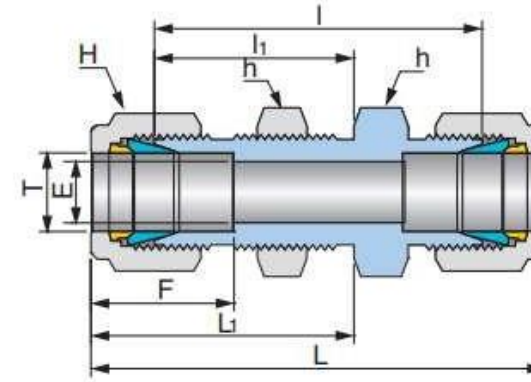

Pasa Muro 82SSP

Pasa Muro Acero inoxidable 316 OD x OD

Codigo VMA	Part No.	Tubo OD \underline{T}		Dimensiones (mm)											
				\underline{E}		\underline{h}		\underline{H}		\underline{F}	\underline{I}	\underline{I}_1	\underline{L}	\underline{L}_1	Tamaño orificio panel
		Pulgadas	Mm	Min	Pulgadas	Mm	Pulgadas	Mm							
82SSP04-VM	UBU-04	1/4	6,35	4,8	5/8	15,87	9/16	14,28	15,2	42,9	26,2	57,7	33,5	11,5	10,2
82SSP06-VM	UBU-06	3/8	9,52	7,1	3/4	19,05	11/16	17,46	16,8	47,5	29,5	62,2	36,8	14,7	11,2
82SSP08-VM	UBU-08	1/2	12,70	10,4	15/16	23,81	7/8	22,22	22,9	50,8	31,8	71,1	41,9	19,4	12,7
82SSP12-VM	UBU-12	3/4	19,05	15,7	1-3/16	30,16	1-1/8	28,57	24,4	58,7	37,3	79,0	47,5	25,8	16,8