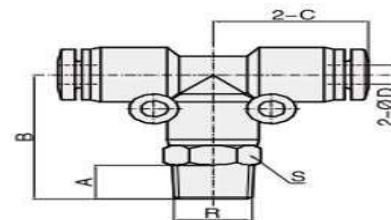

LÍNEA NEUMÁTICA – Conectores Rápido Neumáticos

Tee Central

72PLM (milímetros)

Tee Central

72PLP (pulgadas)

Codigo VMA	Part No.	Dimensiones					
		Tubo D Mm	R	A Mm	B Mm	C Mm	S Mm
* 72PLM4M5-EM	ZPB04-M5	4	M5	4	23,5	18,7	10
* 72PLM4M6-EM	ZPB04-M6	4	M6	4,5	24	18,7	10
● 72PLM402-EM	ZPB04-01T	4	1/8" NPT	7,5	26	18,7	10
* 72PLM404-EM	ZPB04-02T	4	1/4" NPT	9,5	28	18,7	14
* 72PLM6M5-EM	ZPB06-M5	6	M5	4	24	19,5	12
* 72PLM6M6-EM	ZPB06-M6	6	M6	4,5	24,5	19,5	12
● 72PLM602-EM	ZPB06-01T	6	1/8" NPT	7,5	26,5	19,5	12
● 72PLM604-EM	ZPB06-02T	6	1/4" NPT	9,5	28,5	19,5	14
* 72PLM606-EM	ZPB06-03T	6	3/8" NPT	10,5	29,5	19,5	17
* 72PLM608-EM	ZPB06-04T	6	1/2" NPT	13,5	34,5	19,5	21
● 72PLM802-EM	ZPB08-01T	8	1/8" NPT	7,5	29,5	22,6	14
● 72PLM804-EM	ZPB08-02T	8	1/4" NPT	9,5	31,5	22,6	14
* 72PLM806-EM	ZPB08-03T	8	3/8" NPT	10,5	32,5	22,6	17
* 72PLM808-EM	ZPB08-04T	8	1/2" NPT	13,5	35,5	22,6	21
* 72PLM1002-EM	ZPB10-01T	10	1/8" NPT	7,5	34,5	28,5	17
● 72PLM1004-EM	ZPB10-02T	10	1/4" NPT	9,5	36,5	28,5	17
● 72PLM1006-EM	ZPB10-03T	10	3/8" NPT	10,5	37,5	28,5	17
* 72PLM1008-EM	ZPB10-04T	10	1/2" NPT	13,5	40,5	28,5	21
* 72PLM1202-EM	ZPB12-01T	12	1/8" NPT	7,5	35,5	29,3	19
* 72PLM1204-EM	ZPB12-02T	12	1/4" NPT	9,5	37,5	29,3	19
● 72PLM1206-EM	ZPB12-03T	12	3/8" NPT	10,5	38,5	29,3	19
* 72PLM1208-EM	ZPB12-04T	12	1/2" NPT	13,5	41,5	29,3	21

* solo compras calzadas/importación

Codigo VMA	Part No.	Dimensiones					
		Tubo D Mm	R	A Mm	B Mm	C Mm	S INCH
* 72PLP53202-EM	ZPB5/32-01T	5/32	1/8" NPT	7,5	26	18,7	7/16
* 72PLP53204-EM	ZPB5/32-02T	5/32	1/4" NPT	9,5	28	18,7	9/16
● 72PLP0402-EM	ZPB1/4-01T	1/4	1/8" NPT	7,5	26,5	19,5	1/2
● 72PLP0404-EM	ZPB1/4-02T	1/4	1/4" NPT	9,5	28,5	19,5	9/16
* 72PLP0406-EM	ZPB1/4-03T	1/4	3/8" NPT	10,5	29,5	19,5	11/16
* 72PLP0408-EM	ZPB1/4-04T	1/4	1/2" NPT	13,5	34,5	19,5	7/8
* 72PLP0502-EM	ZPB5/16-01T	5/16	1/8" NPT	7,5	29,5	22,6	9/16
* 72PLP0504-EM	ZPB5/16-02T	5/16	1/4" NPT	9,5	31,5	22,6	9/16
* 72PLP0506-EM	ZPB5/16-03T	5/16	3/8" NPT	10,5	32,5	22,6	11/16
* 72PLP0508-EM	ZPB5/16-04T	5/16	1/2" NPT	13,5	35,5	22,6	7/8
* 72PLP0602-EM	ZPB3/8-01T	3/8	1/8" NPT	7,5	34,5	28,5	11/16
● 72PLP0604-EM	ZPB3/8-02T	3/8	1/4" NPT	9,5	36,5	28,5	11/16
* 72PLP0606-EM	ZPB3/8-03T	3/8	3/8" NPT	10,5	37,5	28,5	11/16
* 72PLP0608-EM	ZPB3/8-04T	3/8	1/2" NPT	13,5	40,5	28,5	7/8
* 72PLP0802-EM	ZPB1/2-01T	1/2	1/8" NPT	7,5	35,5	29,3	7/8
* 72PLP0804-EM	ZPB1/2-02T	1/2	1/4" NPT	9,5	37,5	29,3	7/8
● 72PLP0806-EM	ZPB1/2-03T	1/2	3/8" NPT	10,5	38,5	29,3	7/8
* 72PLP0808-EM	ZPB1/2-04T	1/2	1/2" NPT	13,5	41,5	29,3	7/8