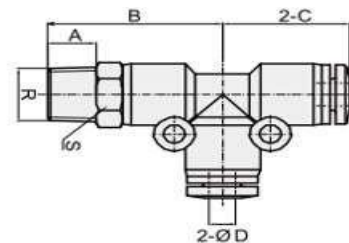

LÍNEA NEUMÁTICA – Conectores Rápido

Neumáticos

Tee Lateral

71PLM (milímetros)

CONEXPRO

Soluciones que conectan

Tee Lateral

71PLP (pulgadas)

Codigo VMA	Part No.	Dimensiones					
		Tubo D Mm D1	R	A Mm	B Mm	C Mm	S Mm
* 71PLM4M5-EM	ZPD04-M5	4	M5	4	23,5	18,7	10
* 71PLM4M6-EM	ZPD04-M6	4	M6	4,5	24	18,7	10
● 71PLM402-EM	ZPD04-01T	4	1/8" NPT	7,5	26	18,7	10
* 71PLM404-EM	ZPD04-02T	4	1/4" NPT	9,5	28	18,7	14
* 71PLM6M5-EM	ZPD06-M5	6	M5	4	24	19,5	12
* 71PLM6M6-EM	ZPD06-M6	6	M6	4,5	24,5	19,5	12
● 71PLM602-EM	ZPD06-01T	6	1/8" NPT	7,5	26,5	19,5	12
● 71PLM604-EM	ZPD06-02T	6	1/4" NPT	9,5	28,5	19,5	14
* 71PLM606-EM	ZPD06-03T	6	3/8" NPT	10,5	29,5	19,5	17
* 71PLM608-EM	ZPD06-04T	6	1/2" NPT	13,5	34,5	19,5	21
● 71PLM802-EM	ZPD08-01T	8	1/8" NPT	7,5	29,5	22,6	14
● 71PLM804-EM	ZPD08-02T	8	1/4" NPT	9,5	31,5	22,6	14
* 71PLM806-EM	ZPD08-03T	8	3/8" NPT	10,5	32,5	22,6	17
* 71PLM808-EM	ZPD08-04T	8	1/2" NPT	13,5	35,5	22,6	21
* 71PLM1002-EM	ZPD10-01T	10	1/8" NPT	7,5	34,5	28,5	17
● 71PLM1004-EM	ZPD10-02T	10	1/4" NPT	9,5	36,5	28,5	17
● 71PLM1006-EM	ZPD10-03T	10	3/8" NPT	10,5	37,5	28,5	17
* 71PLM1008-EM	ZPD10-04T	10	1/2" NPT	13,5	40,5	28,5	21
* 71PLM1202-EM	ZPD12-01T	12	1/8" NPT	7,5	35,5	29,3	19
* 71PLM1204-EM	ZPD12-02T	12	1/4" NPT	9,5	37,5	29,3	19
● 71PLM1206-EM	ZPD12-03T	12	3/8" NPT	10,5	38,5	29,3	19
* 71PLM1208-EM	ZPD12-04T	12	1/2" NPT	13,5	41,5	29,3	21

Codigo VMA	Part No.	Dimensiones					
		Tubo D Mm D1	R	A Mm	B Mm	C Mm	S INCH
* 71PLP53202-EM	ZPD5/32-01T	5/32	1/8" NPT	7,5	26	18,7	7/16
* 71PLP53204-EM	ZPD5/32-02T	5/32	1/4" NPT	9,5	28	18,7	9/16
● 71PLP0402-EM	ZPD1/4-01T	1/4	1/8" NPT	7,5	26,5	19,5	1/2
● 71PLP0404-EM	ZPD1/4-02T	1/4	1/4" NPT	9,5	28,5	19,5	9/16
* 71PLP0406-EM	ZPD1/4-03T	1/4	3/8" NPT	10,5	29,5	19,5	11/16
* 71PLP0408-EM	ZPD1/4-04T	1/4	1/2" NPT	13,5	34,5	19,5	7/8
* 71PLP0502-EM	ZPD5/16-01T	5/16	1/8" NPT	7,5	29,5	22,6	9/16
* 71PLP0504-EM	ZPD5/16-02T	5/16	1/4" NPT	9,5	31,5	22,6	9/16
* 71PLP0506-EM	ZPD5/16-03T	5/16	3/8" NPT	10,5	32,5	22,6	11/16
* 71PLP0508-EM	ZPD5/16-04T	5/16	1/2" NPT	13,5	35,5	22,6	7/8
* 71PLP0602-EM	ZPD3/8-01T	3/8	1/8" NPT	7,5	34,5	28,5	11/16
● 71PLP0604-EM	ZPD3/8-02T	3/8	1/4" NPT	9,5	36,5	28,5	11/16
* 71PLP0606-EM	ZPD3/8-03T	3/8	3/8" NPT	10,5	37,5	28,5	11/16
* 71PLP0608-EM	ZPD3/8-04T	3/8	1/2" NPT	13,5	40,5	28,5	7/8
* 71PLP0802-EM	ZPD1/2-01T	1/2	1/8" NPT	7,5	35,5	29,3	7/8
* 71PLP0804-EM	ZPD1/2-02T	1/2	1/4" NPT	9,5	37,5	29,3	7/8
● 71PLP0806-EM	ZPD1/2-03T	1/2	3/8" NPT	10,5	38,5	29,3	7/8
* 71PLP0808-EM	ZPD1/2-04T	1/2	1/2" NPT	13,5	41,5	29,3	7/8

* solo compras calzadas/importación

Horario Atención: Lunes a Viernes 8:30 a 19:00hrs , Sabado 10:30 a 17:00 : Avda Las Torres Norte 244, local 2 Quilicura / Contactos: 56 224791267 – 56991903139

Web: www.conexpro.cl // Mail: ventas1@conexpro.cl / cgalleguillos@conexpro.cl / fmonsalve@conexpro.cl