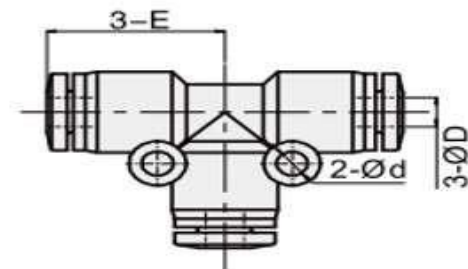

Tee Unión 64PLM (milímetros)

Tee Unión 64PLP (pulgadas)

Codigo VMA	Part No.	Tubo <u>D</u>			Dimensiones	
		Mm <u>D1</u>	Mm <u>D2</u>	Mm <u>D3</u>	<u>E</u>	<u>d</u>
					Mm	Mm
64PLM4-EM	ZPE04	4	4	4	18,7	3,2
64PLM6-EM	ZPE06	6	6	6	19,5	3,2
64PLM8-EM	ZPE08	8	8	8	22,6	3,2
64PLM10-EM	ZPE010	10	10	10	28,5	4,2
64PLM12-EM	ZPE012	12	12	12	29,3	4,2
* 64PLM14-EM	ZPE014	14	14	14	29,8	4,2
* 64PLM16-EM	ZPE016	16	16	16	31,9	5,1

Codigo VMA	Part No.	Tubo <u>D</u>			Dimensiones	
		Mm <u>D1</u>	Mm <u>D2</u>	Mm <u>D3</u>	<u>E</u>	<u>d</u>
					Mm	Mm
* 64PLP5/32-EM	ZPE5/32	5/32	5/32	5/32	18,7	3,2
64PLP04-EM	ZPE1/4	1/4	1/4	1/4	19,5	3,2
64PLP05-EM	ZPE5/16	5/16	5/16	5/16	22,6	3,2
64PLP06-EM	ZPE3/8	3/8	3/8	3/8	28,5	4,2
64PLP08-EM	ZPE1/2	1/2	1/2	1/2	29,3	4,2