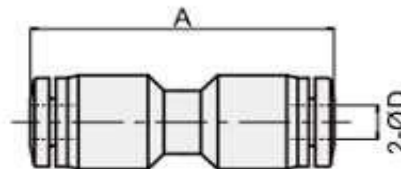

Unión Recta

62PLM (milímetros)

Unión Recta

62PLP (pulgadas)

| Codigo VMA | Part No. | Tubo <u>D</u> | | Dimensiones |
|---|----------|---------------|--------------|-------------|
| | | Mm <u>D1</u> | Mm <u>D2</u> | <u>A</u> |
| | | | | Mm |
|  62PLM4-EM | ZPU4 | 4 | 4 | 33,4 |
|  62PLM6-EM | ZPU6 | 6 | 6 | 35,6 |
|  62PLM8-EM | ZPU8 | 8 | 8 | 38,7 |
|  62PLM10-EM | ZPU10 | 10 | 10 | 48,2 |
|  62PLM12-EM | ZPU12 | 12 | 12 | 48,6 |
| * 62PLM14-EM | ZPU14 | 14 | 14 | 48,2 |
| * 62PLM16-EM | ZPU16 | 16 | 16 | 49,6 |

| Codigo VMA | Part No. | Tubo <u>D</u> | | Dimensiones |
|--|----------|---------------|--------------|-------------|
| | | Mm <u>D1</u> | Mm <u>D2</u> | <u>A</u> |
| | | | | Mm |
| * 62PLP5/32-EM | ZPU5/32 | 5/32 | 5/32 | 33,4 |
|  62PLP04-EM | ZPU1/4 | 1/4 | 1/4 | 35,6 |
| * 62PLP05-EM | ZPU5/16 | 5/16 | 5/16 | 38,7 |
|  62PLP06-EM | ZPU3/8 | 3/8 | 3/8 | 48,2 |
|  62PLP08-EM | ZPU1/2 | 1/2 | 1/2 | 48,6 |
| | | | | |
| | | | | |