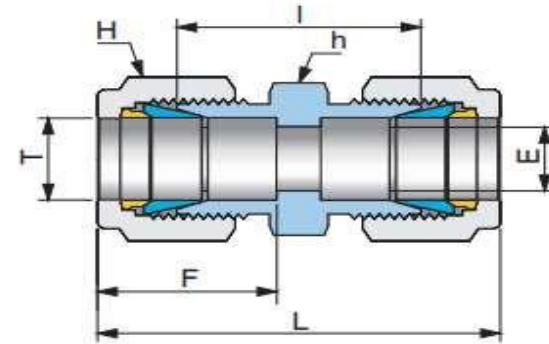

Unión Recta 62SSP

Unión Recta Acero Inoxidable 316 OD x OD

Codigo VMA	Part No.	Tubo OD \underline{T}		Dimensiones (mm)							
				\underline{E}		\underline{h}		\underline{H}		\underline{F}	\underline{I}
		Pulgadas	Mm	Min	Pulgadas	Mm	Pulgadas	Mm			
62SSP04-VM	UU-04	1/4	6,35	4,8	1/2	12,70	9/16	14,28	15,2	26,2	40,9
62SSP06-VM	UU-06	3/8	9,52	7,1	5/8	15,87	11/16	17,46	16,8	30,2	45,0
62SSP08-VM	UU-08	1/2	12,70	10,4	13/16	20,63	7/8	22,22	22,9	31,0	51,3
62SSP12-VM	UU-12	3/4	19,05	15,7	1-1/16	26,98	1-1/8	28,57	24,4	33,3	53,6