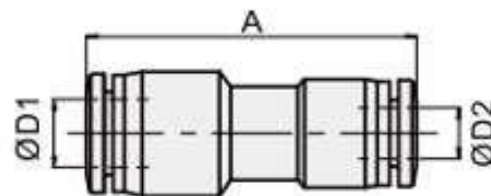

Unión Reducción
63PLM (milímetros)

Unión Reducción
63PLP (pulgadas)

Codigo VMA	Part No.	Tubo <u>D</u>		Dimensiones
		Mm <u>D1</u>	Mm <u>D2</u>	<u>A</u>
				Mm
63PLM64-EM	ZPG06-04	6	4	35,4
63PLM84-EM	ZPG08-04	8	4	37,8
63PLM86-EM	ZPG08-06	8	6	37,8
63PLM106-EM	ZPG10-06	10	6	42,8
63PLM108-EM	ZPG10-08	10	8	42,8
63PLM128-EM	ZPG12-08	12	8	48,5
63PLM1210-EM	ZPG12-10	12	10	48,5

Codigo VMA	Part No.	Tubo <u>D</u>		Dimensiones
		Mm <u>D1</u>	Mm <u>D2</u>	<u>A</u>
				Mm
63PLP04532-EM	ZPG 1/4-5/32	1/4	5/32	35,4
63PLP05532-EM	ZPG 5/16-5/32	5/16	5/32	37,8
63PLP0504-EM	ZPG 5/16-1/4	5/16	1/4	37,8
63PLP0604-EM	ZPG 3/8-1/4	3/8	1/4	42,8
63PLP0605-EM	ZPG 3/8-5/16	3/8	5/16	42,8
63PLP0805-EM	ZPG 1/2-5/16	1/2	5/16	48,5
63PLP0806-EM	ZPG 1/2-3/8	1/2	3/8	48,5